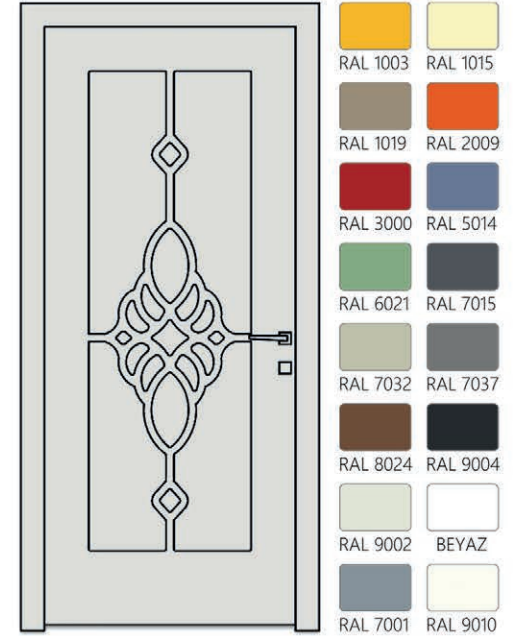

TİBET

Kanat Ölçüleri / Leaf Measurements

En/Width :min:600mm max:920mm
Boy/Height:min:600mm max:920mm
Kalınlık / Thickness: 42 mm

Nitelilik / Features

Yüzey :6 mm lake boyalı panel
Surface :6 mm lacquered panel

Kasa Ölçüleri / Frame Measurements

110mm, 130mm, 150mm, 170mm,
190mm, 210mm, 228mm

Pervaz Seçenekleri / Casing Options

Düz Pervaz 88x12x2200 mm
Plain Casing

Oval Pervaz 80x18x2200 mm
Oval Casing

DP10 Pervaz 80x18x2200 mm
DP10 Casing