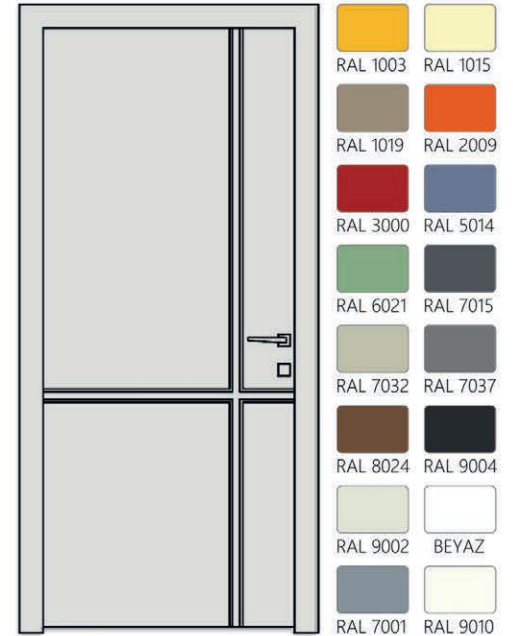

## Pervaz Seçenekleri / Casing Options

Düz Pervaz 88x12x2200 mm 

Oval Pervaz 80x18x2200 mm 

DP10 Pervaz 80x18x2200 mm 