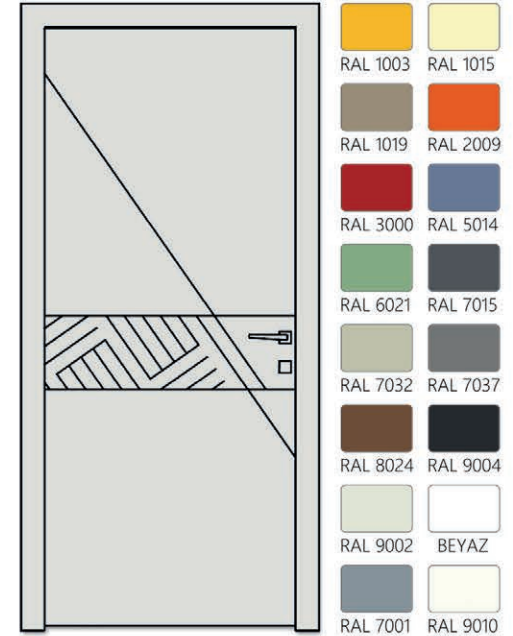

PUNE

Kanat Ölçüleri / Leaf Measurements

En/Width :min:600mm max:920mm

Boy/Height:min:600mm max:920mm

Kalınlık / Thickness: 42 mm

Nitelik / Features

Yüzey :6 mm lake boyalı panel

Surface :6 mm lacquered panel

Kasa Ölçüleri / Frame Measurements

110mm, 130mm, 150mm, 170mm,

190mm, 210mm, 228mm

Pervaz Seçenekleri / Casing Options

Düz Pervaz 88x12x2200 mm

Oval Pervaz 80x18x2200 mm

DP10 Pervaz 80x18x2200 mm