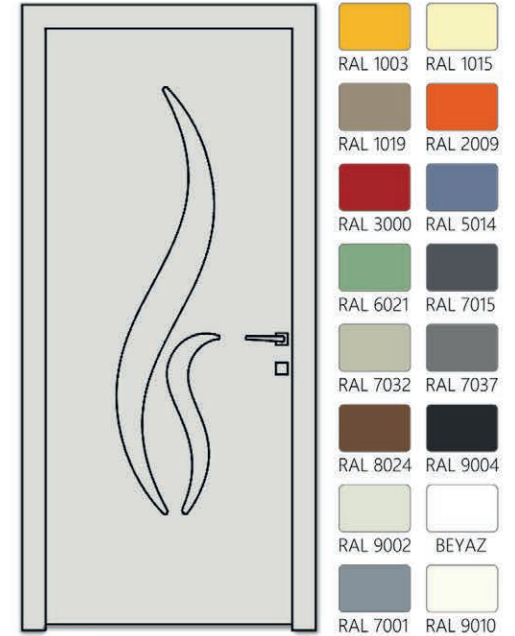

LALE Camlı

Kanat Ölçüleri / Leaf Measurements

En/Width :min:600mm max:920mm
Boy/Height:min:600mm max:920mm
Kalınlık / Thickness: 42 mm

Nitelik / Features

Yüzey :6 mm lake boyalı panel
Surface :6 mm lacquered panel

Kasa Ölçüleri / Frame Measurements

110mm, 130mm, 150mm, 170mm,
190mm, 210mm, 228mm

Pervaz Seçenekleri / Casing Options

Düz Pervaz 88x12x2200 mm
Plain Casing

Oval Pervaz 80x18x2200 mm
Oval Casing

DP10 Pervaz 80x18x2200 mm
DP10 Casing