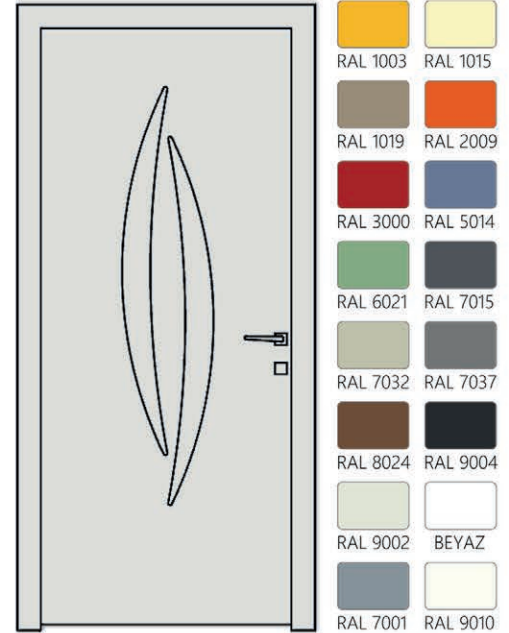

## Pervaz Seçenekleri / Casing Options

**Düz Pervaz** 88x12x2200 mm   
**Plain Casing**

**Oval Pervaz** 80x18x2200 mm   
**Oval Casing**

**DP10 Pervaz** 80x18x2200 mm   
**DP10 Casing**