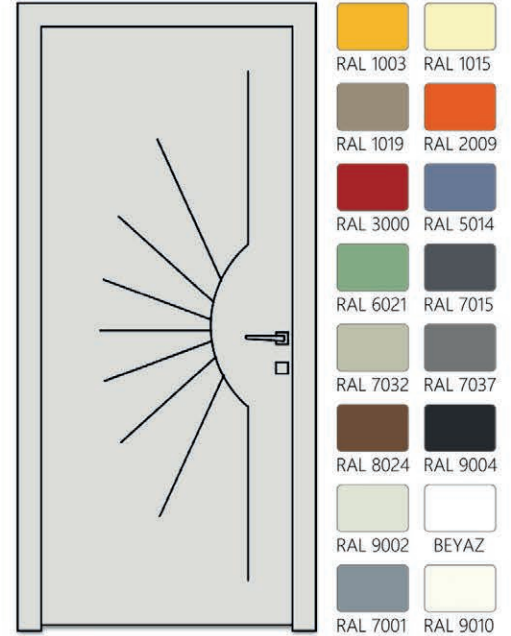

GÜNEŞ

Kanat Ölçüleri / Leaf Measurements

En/Width :min:600mm max:920mm
Boy/Height:min:600mm max:920mm
Kalınlık / Thickness: 42 mm

Nitelik / Features

Yüzey :6 mm lake boyalı panel
Surface :6 mm lacquered panel

Kasa Ölçüleri / Frame Measurements

110mm, 130mm, 150mm, 170mm,
190mm, 210mm, 228mm

Pervaz Seçenekleri / Casing Options

Düz Pervaz 88x12x2200 mm
Plain Casing

Oval Pervaz 80x18x2200 mm
Oval Casing

DP10 Pervaz 80x18x2200 mm
DP10 Casing