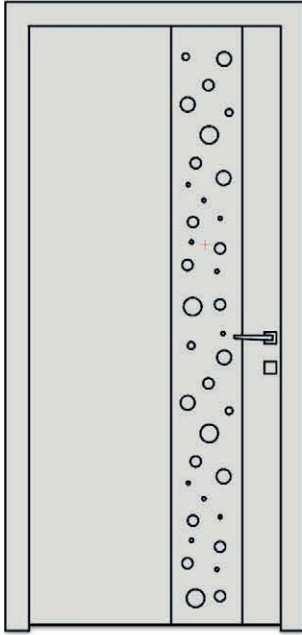

OSLO

Kanat Ölçüleri / Leaf Measurements

En/Width :min:600mm max:920mm
Boy/Height:min:600mm max:920mm
Kalınlık / Thickness: 42 mm

Nitelik / Features

Yüzey :6 mm lake boyalı panel
Surface :6 mm lacquered panel

Kasa Ölçüleri / Frame Measurements

110mm, 130mm, 150mm, 170mm,
190mm, 210mm, 228mm

Pervaz Seçenekleri / Casing Options

Düz Pervaz 88x12x2200 mm
Plain Casing

Oval Pervaz 80x18x2200 mm
Oval Casing

DP10 Pervaz 80x18x2200 mm
DP10 Casing

RAL 1003	RAL 1015
RAL 1019	RAL 2009
RAL 3000	RAL 5014
RAL 6021	RAL 7015
RAL 7032	RAL 7037
RAL 8024	RAL 9004
RAL 9002	BEYAZ
RAL 7001	RAL 9010

15- BRL Door