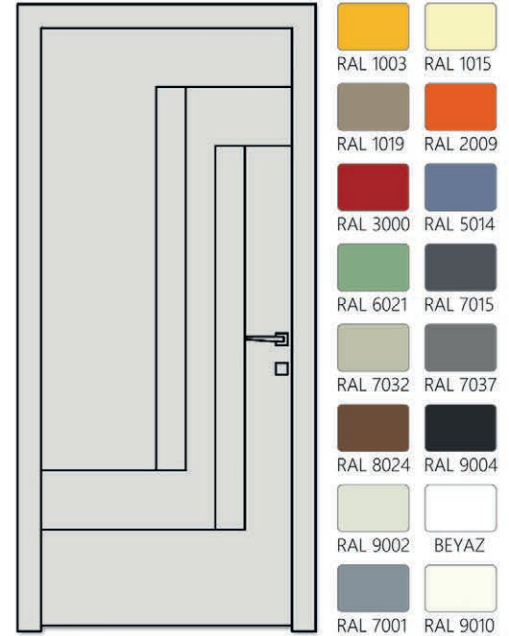

## Pervaz Seçenekleri / Casing Options

**Düz Pervaz** 88x12x2200 mm   
**Plain Casing**

**Oval Pervaz** 80x18x2200 mm   
**Oval Casing**

**DP10 Pervaz** 80x18x2200 mm   
**DP10 Casing**